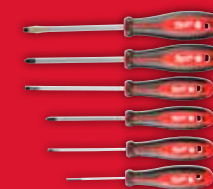

Innehåller: PH1 / PH2 / SL3 / SL4 / SL5.5 / SL6.5

ART. NR 4932471808
TRI-LOBE SKRUVMEJSELSATS 3 (10-DELS)