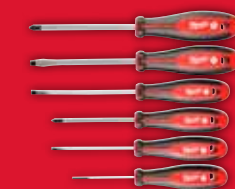

TRILOBE-SATSER

ART. NR 4932471806
TRI-LOBE SKRUVMEJSELSATS (6-DELS)

Innehåller: PZ1 / PZ2 / SL3 / SL4 / SL5.5 / SL6.5

ART. NR 4932471807
TRI-LOBE SKRUVMEJSELSATS 2 (6-DELS)