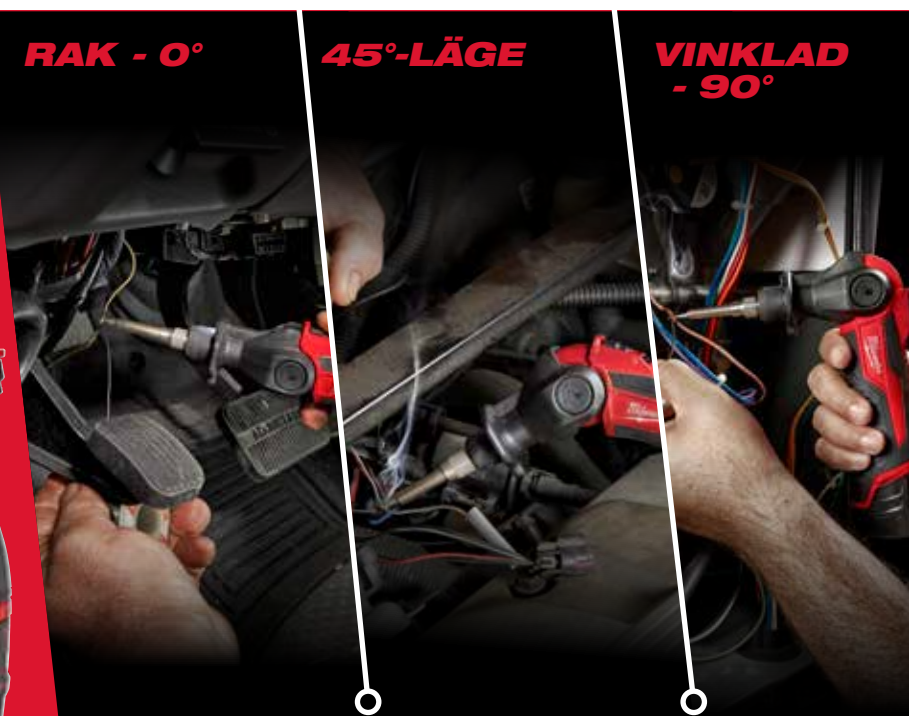

INNEHÅLLER:

RAK - 0°

45°-LÄGE

VINKLAD - 90°

Ger användaren möjlighet att välja orienteringen av verktyget beroende på applikation utan krängel med sladdar eller avgaser

REDLITHIUM™

M18 BI-0 | ART. NR 4933478706

M18 KOMPRESSOR

OPTIMERAD FÖR PERSONBILAR, LÄTT LASTBIL, OCH ANDRA MEDIUM DUTY-DÄCK

EGENSKAPER:

- Lufttryck upp till 10,3 bar, fyller 235/65R16 däck på mindre än 1 minut
- TRUEFILL™-funktionen för automatisk tryckkontroll aktiveras för att säkerställa att barmålet uppnås
- Fyra förinställningar och tre mättenheter